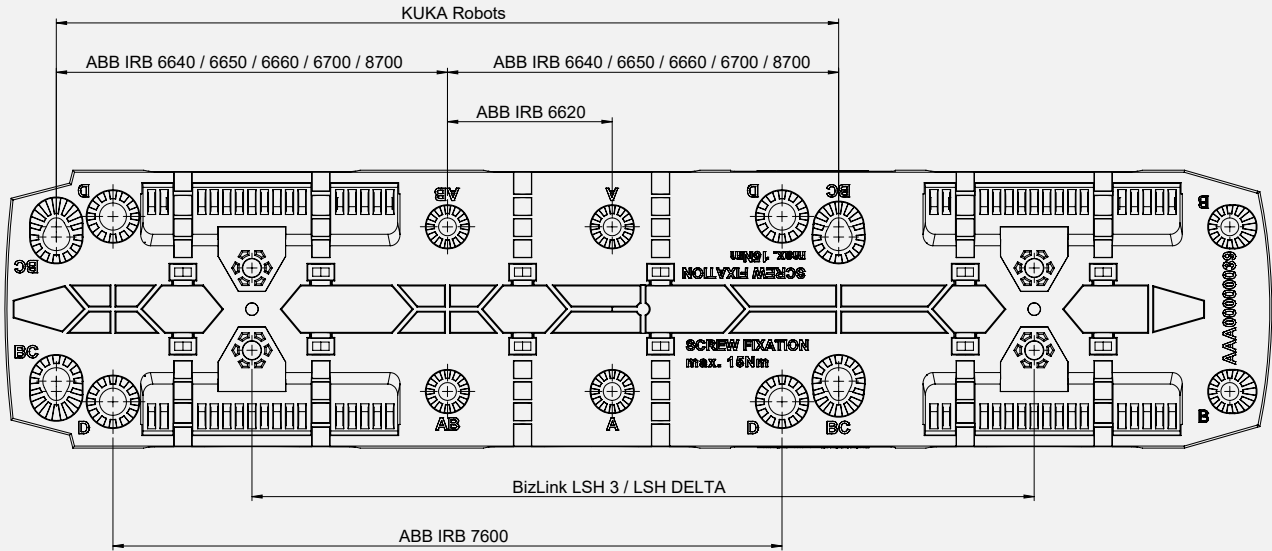

▶ 机器人 – ABB & KUKA 底座 (AAA00000039)

安装位置

- ABB IRB 6620: A³⁾
- ABB IRB 6640: A-B²⁾
- ABB IRB 6650: A-B²⁾
- ABB IRB 6660: A-B²⁾
- ABB IRB 6700: A-B²⁾
- ABB IRB 7600: D¹⁾
- ABB IRB 8700: A-B²⁾
- KUKA: C³⁾

描述:

- ¹⁾ 仅适配 2 x AAA00000032
- ²⁾ 仅适配 2x AAA00000040
- ³⁾ 可选 2x AAA00000032

▶ 资讯与下载 –
网站提供多种语言可选

Information & downloads –
available in several languages on our website

扫码二维码获取
BizLink 收缩系
统的更多详情

扫码二维码获取
更多资讯并下载